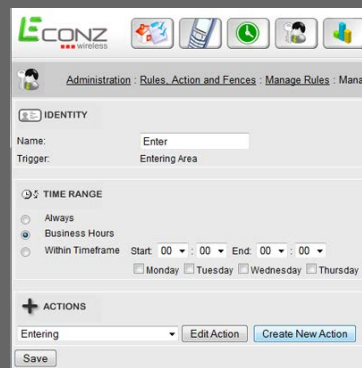

timecard es ideal para compañías que tienen una fuerza laboral móvil como en:

- Construcción
- Deptos. Gubernamentales
- Telecomunicaciones
- Distribución
- Salud
- Servicios Públicos
- Seguridad Pública
- Transporte
- ¡Muchas más!