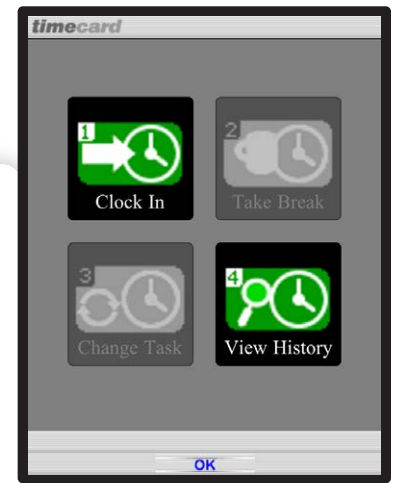

## timecard GPS

es un sistema de rastreo y una solución que facilita el proceso de itinerarios o movimientos de entradas y salidas de los empleados, que trabaja por medio de aplicaciones utilizando un dispositivo móvil. La información es transferida del móvil del empleado fuera del área de oficina al software de la base Web de Econz para optimizar el tiempo real en las capacidades administrativas. Las compañías que utilizan Econz Timecard se pueden beneficiar de las siguientes maneras:

## timecard GPS consiste en:

es una aplicación de software fácil de utilizar en teléfonos celulares que permite el rastreo de sus trabajadores en un día laboral. Los trabajadores fuera de la oficina pueden registrar su tiempo de llegada, tomar descansos, cambiar de tareas laborales y registrar sus tiempos de salida en su celular - todo directamente desde su móvil Apple iOS, Android, Tablets o su Blackberry. \*\*