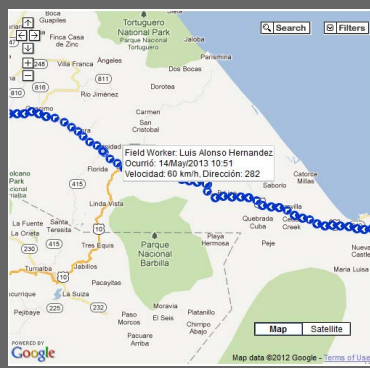

timecard es ideal para compañías que tienen una fuerza laboral móvil como en:

- Construcción
- Deptos. Gubernamentales
- Telecomunicaciones
- Distribución
- Salud
- Servicios Públicos
- Seguridad Pública
- Transporte
- ¡Muchas más!