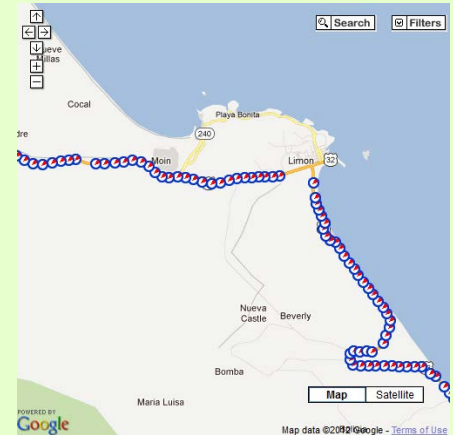

Alerta de Inactividad - si el dispositivo móvil no se mueve durante un cierto periodo de tiempo, una notificación puede ser enviada a un dispositivo para que llame a la oficina. Además, un mensaje de texto o correo electrónico pueden ser enviados a los administradores para notificar el tiempo de inactividad.

Alerta de Velocidad - se enviará una notificación al administrador y/o empleado si se rompe una regla. Ejemplo es si la administración no quiere que los vehículos de la empresa viajen a más de 70 mph, un e-mail y/o mensaje de texto podría ser enviado al conductor para reducir la velocidad e informar a la gerencia que una regla de velocidad fue quebrantada por ese individuo.