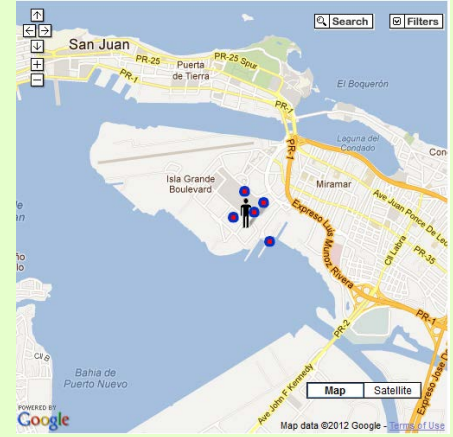

Timecard Lite

Timecard Lite es nuestra aplicación GPS de Timecard sin los reportes de horarios y asistencia. Las compañías que buscan estrictamente monitoreo GPS encuentran la solución en Timecard Lite. Timecard Lite ofrece información de monitoreo como ubicación, velocidad y kilometraje, además de Cercas Inteligentes, Trazos de Migaja y Alertas de Velocidad. El producto está disponible en teléfonos celulares estándar, BlackBerry, Sonim, Apple iOS, Androids y Tabletas. Por favor contacte a nuestro Departamento de Servicio al Cliente y uno de nuestros agentes le atenderá con gusto.

Información General

- Timecard Lite ofrece mapeo tanto satelital como terrestre.
- Timecard Lite hace uso de Google Maps para precisión y estabilidad.
- La información GPS es enviada a los satélites por el dispositivo cada 300 pies, giros de 45 grados o cada 60 segundos, lo que ocurra primero.
- La información es almacenada en el dispositivo mismo (Store & Forward), lo cual significa que si hay pérdida de comunicación con el satélite o mala conexión, no se perderán datos. Todo se guardará en el teléfono y será enviado de vuelta en cuanto se restablezca la conexión.
- Los datos de GPS son almacenados en la base de datos de Econz Wireless por un período de 6 meses en una localidad de seguridad de Código 3. La información puede ser accesada 24 horas al día, 7 días a la semana a través del portal web de Econz Wireless.

Características